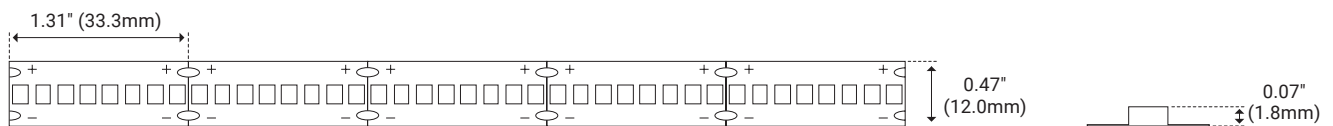

I Series Data

Output (lm/ft)	UNI-WL 100	UNI-WL 200	UNI-WL 300	UNI-WL 400	UNI-WL 500	UNI-WL 750	UNI-WL 1000	UNI-WL 1250	UNI-WL 1500	
Lumens (per ft)	1800K	83	162	245	324	391	635	846	1040	1261
	2200K	91	177	267	353	425	670	894	1098	1331
	2400K	93	182	276	365	439	685	914	1123	1361
	2700K	97	189	287	379	457	704	939	1154	1399
	3000K	100	195	295	390	470	720	960	1180	1430
	3500K	103	201	304	402	485	739	986	1211	1468
	4000K	105	205	309	409	493	751	1001	1231	1492
	5000K	106	207	313	414	499	760	1013	1245	1509
	6500K	110	215	325	430	519	758	1011	1243	1506
Wattage¹ (per ft)	0.7	1.3	2.0	2.6	3.4	4.4	5.6	7.2	8.6	
Efficiency (lm/W)	144	147	150	150	140	162	173	164	166	
Max Run Length (ft)	46	30	25	22	19	17	14	11	11	

¹Power consumption based on average wattage per foot. Refer to Power Chart on page 4 for details.

I Dimensions