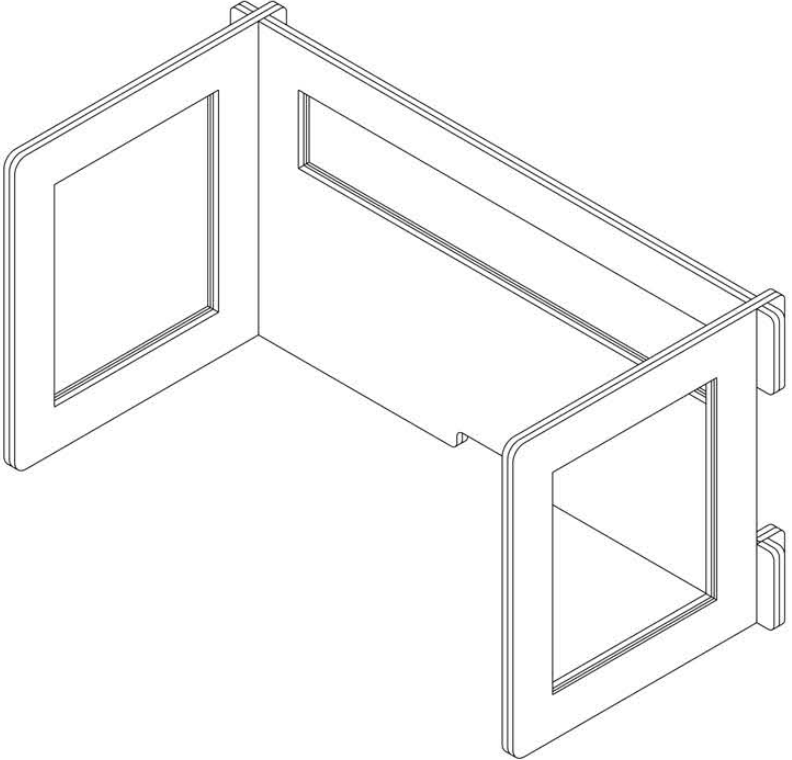

Perspective